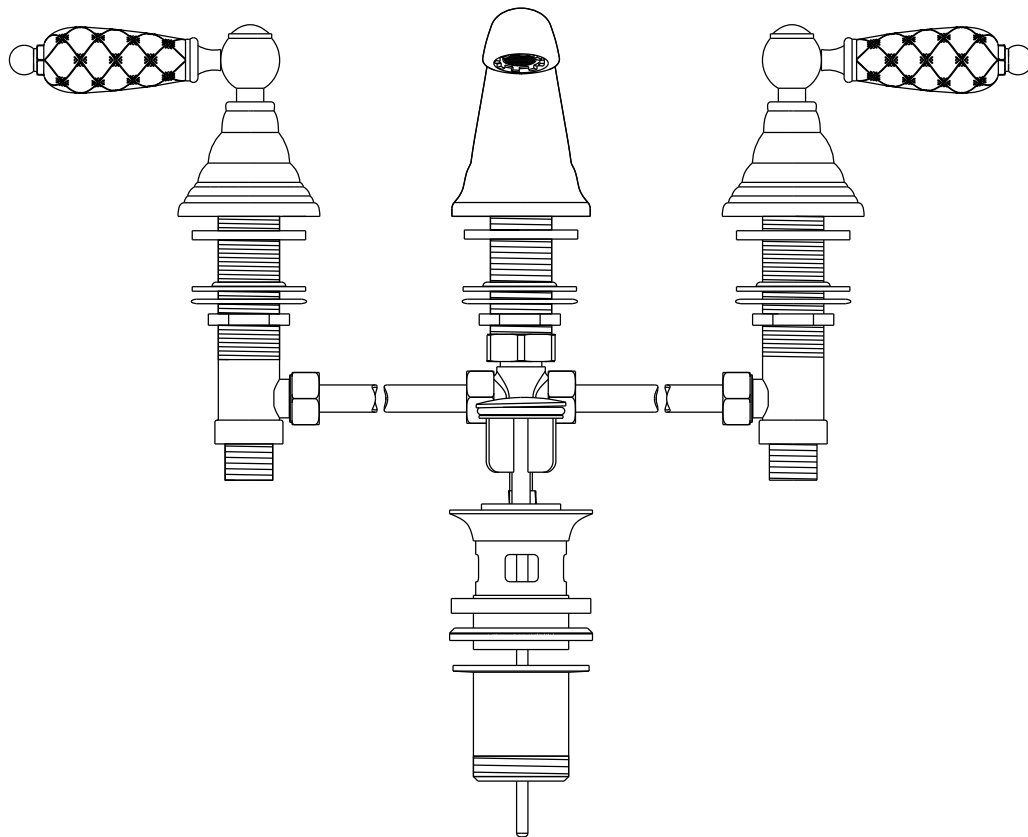

85

140

FIRENZE
Batteria a tre fori per lavabo
Three-hole tap set for washbasin

LT01FION

LT01FIBR

LT01FIOR

LT01FIRA

LT01FICR