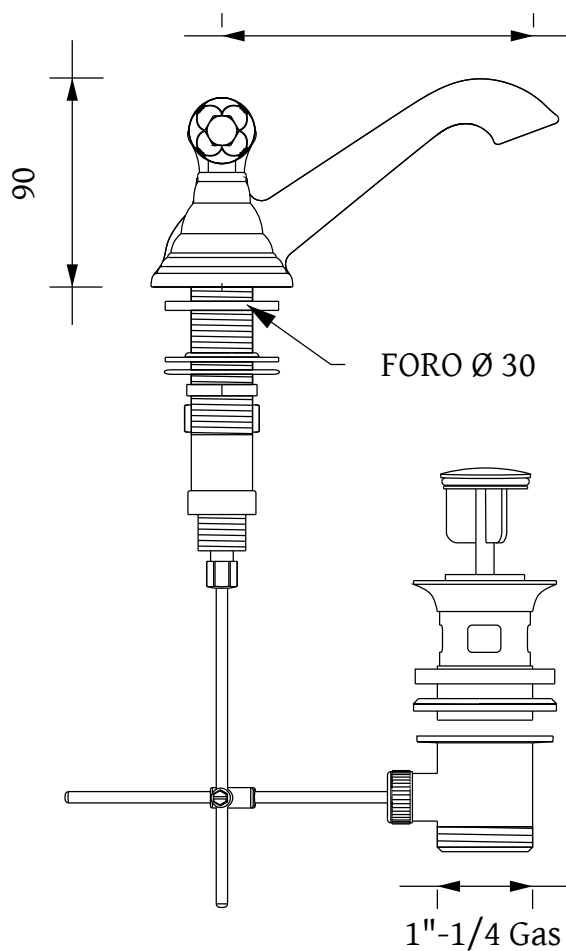

85

140

FIRENZE
Batteria a tre fori per lavabo
Three-hole tap set for washbasin

LT01FION

LT01FIBR

LT01FIOR

LT01FIRA

LT01FICR